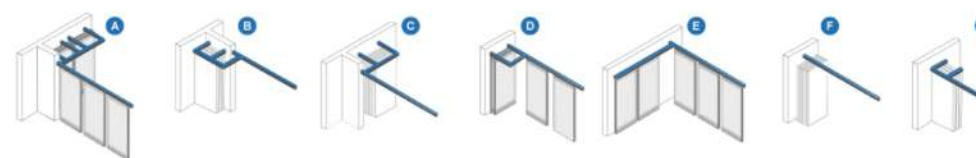

ΠΑΡΑΔΕΙΓΜΑΤΑ ΑΠΟΘΗΚΕΥΣΗΣ ΠΑΝΕΛΩΝ

Το πλήρως αυτοματοποιημένο σύστημα i-core που χρησιμοποιεί η PCTS επιτρέπει την αυτόματη κίνηση του χωρίσματος με τον χειρισμό ενός διακόπτη με κλειδί. Κάθε πάνελ κινείται γρήγορα με ασφάλεια. Ο χειρισμός μπορεί να γίνει και με ασύρματο τηλεχειριστήριο που επικοινωνεί με τον κεντρικό σύστημα ελέγχου και επιτρέπει την ρύθμιση της ταχύτητας και τον προγραμματισμό της εγκατάστασης. Το σύστημα υποστηρίζεται από μπαταρίες, για την περίπτωση διακοπής της ηλεκτρικής παροχής, που παρέχονται χωρίς επιβάρυνση.

Το σύστημα ημιαυτόματης λειτουργίας της PCTS ενεργοποιεί αυτόματα τα άνω και κάτω πέλματα σφράγισης των πανέλων μόλις αυτά τοποθετηθούν στην θέση τους, με τον χειρισμό ενός διακόπτη, για να εξασφαλιστεί η μηχανική σταθερότητα και η ακουστική στεγανότητα του χωρίσματος. Χρησιμοποιεί χαμηλή τάση (24V) που ενεργοποιεί ηλεκτρικό κινητήρα και ένα μηχανικό σύστημα σφράγισης, απόλυτα ασφαλές και πιστοποιημένο, Διατίθεται υποστηρικτική μπαταρία για την περίπτωση διακοπής της ηλεκτρικής παροχής.