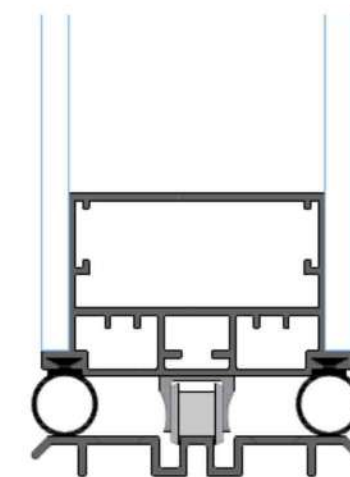

WAVE Γυάλινο πτυσσόμενο χώρισμα εσωτερικού χώρου

Το γυάλινο πτυσσόμενο χώρισμα WAVE δημιουργήθηκε για να δώσει μία νέα αρχιτεκτονική λύση στην διαμόρφωση χώρων.

Τα κύρια χαρακτηριστικά του είναι η ευκολία στον χειρισμό, οι κρυφές αρθρώσεις, η εξαιρετική σταθερότητά του, η ευχερής προσαρμογή του σε κάθε χώρο (λόγω του ρυθμιζόμενου οδηγού), τα λεπτά προφίλ αλουμινίου που διατίθενται σε διάφορα χρώματα, ο εύκολος χειρισμός του και η ηχομόνωσή του.

*The presented values are representative. The Wave Wall are in testing phase.

Τεχνικές Πληροφορίες

Διαστάσεις

Πάχος προφίλ (mm) 70

Κατασκευή

Τελειώματα: MFC/MDF/Γυαλί

Συνδέσεις: Με προφίλ αλουμινίου

Λειτουργία

Χειροκίνητη

Ηχομόνωση dB (Rw) 42-43

Πάχος (mm) 70

Βάρος (Kg/m2) 25-42

Μέγιστο Ύψος Πανέλου (mm) 4000

Μέγιστο πλάτος Πανέλου (mm) 450-900

Κατασκευή Πανέλου/Πλαίσιο Αλουμινίου

Μέγ. Πλάτος Ανοίγματος: Κατά παραγγελία