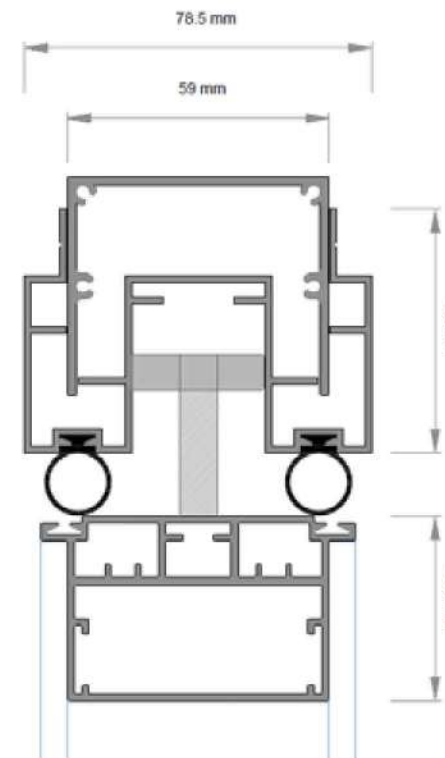

WAVE Γυάλινο πτυσσόμενο χώρισμα εσωτερικού χώρου

Το γυάλινο πτυσσόμενο χώρισμα WAVE δημιουργήθηκε για να δώσει μία νέα αρχιτεκτονική λύση στην διαμόρφωση χώρων.

Τα κύρια χαρακτηριστικά του είναι η ευκολία στον χειρισμό, οι κρυφές αρθρώσεις, η εξαιρετική σταθερότητά του, η ευχερής προσαρμογή του σε κάθε χώρο (λόγω του ρυθμιζόμενου οδηγού), τα λεπτά προφίλ αλουμινίου που διατίθενται σε διάφορα χρώματα, ο εύκολος χειρισμός του και η ηχομόνωσή του.

*The presented values are representative. The Wave Wall are in testing phase.

Τεχνικές Πληροφορίες

Διαστάσεις

Πάχος προφίλ (mm) 70

Κατασκευή

Τελειώματα: MFC/MDF/Γυαλί

Συνδέσεις: Με προφίλ αλουμινίου

Λειτουργία

Χειροκίνητη

Ηχομόνωση dB (Rw) 42-43

Πάχος (mm) 70

Βάρος (Kg/m2) 25-42

Μέγιστο Ύψος Πανέλου (mm) 4000

Μέγιστο πλάτος Πανέλου (mm) 450-900

Κατασκευή Πανέλου/Πλαίσιο Αλουμινίου

Μέγ. Πλάτος Ανοίγματος: Κατά παραγγελία