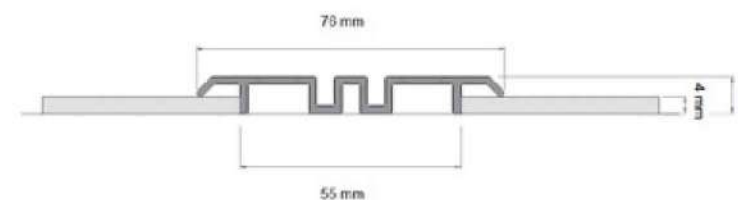

WAVE Γυάλινο πτυσσόμενο χώρισμα εσωτερικού χώρου

Το γυάλινο πτυσσόμενο χώρισμα WAVE δημιουργήθηκε για να δώσει μία νέα αρχιτεκτονική λύση στην διαμόρφωση χώρων.

Τα κύρια χαρακτηριστικά του είναι η ευκολία στον χειρισμό, οι κρυφές αρθρώσεις, η εξαιρετική σταθερότητά του, η ευχερής προσαρμογή του σε κάθε χώρο (λόγω του ρυθμιζόμενου οδηγού), τα λεπτά προφίλ αλουμινίου που διατίθενται σε διάφορα χρώματα, ο εύκολος χειρισμός του και η ηχομόνωσή του.

*The presented values are representative. The Wave Wall are in testing phase.

Τεχνικές Πληροφορίες

Διαστάσεις

Πάχος προφίλ (mm) 70

Κατασκευή

Τελειώματα: MFC/MDF/Γυαλί

Συνδέσεις: Με προφίλ αλουμινίου

Λειτουργία

Χειροκίνητη

Ηχομόνωση dB (Rw) 42-43

Πάχος (mm) 70

Βάρος (Kg/m2) 25-42

Μέγιστο Ύψος Πανέλου (mm) 4000

Μέγιστο πλάτος Πανέλου (mm) 450-900

Κατασκευή Πανέλου/Πλαίσιο Αλουμινίου

Μέγ. Πλάτος Ανοίγματος: Κατά παραγγελία

Τηλεσκοπικός οδηγός

Ο οδηγός οροφής του συστήματος WAVE είναι διπλός (τηλεσκοπικός και ρυθμιζόμενος κατά την κατακόρυφη έννοια) ώστε να μπορεί να προσαρμοστεί σε χώρους με ανισοϋψία δαπέδου.

Κρυφές Αρθρώσεις (Μεντεσέδες)