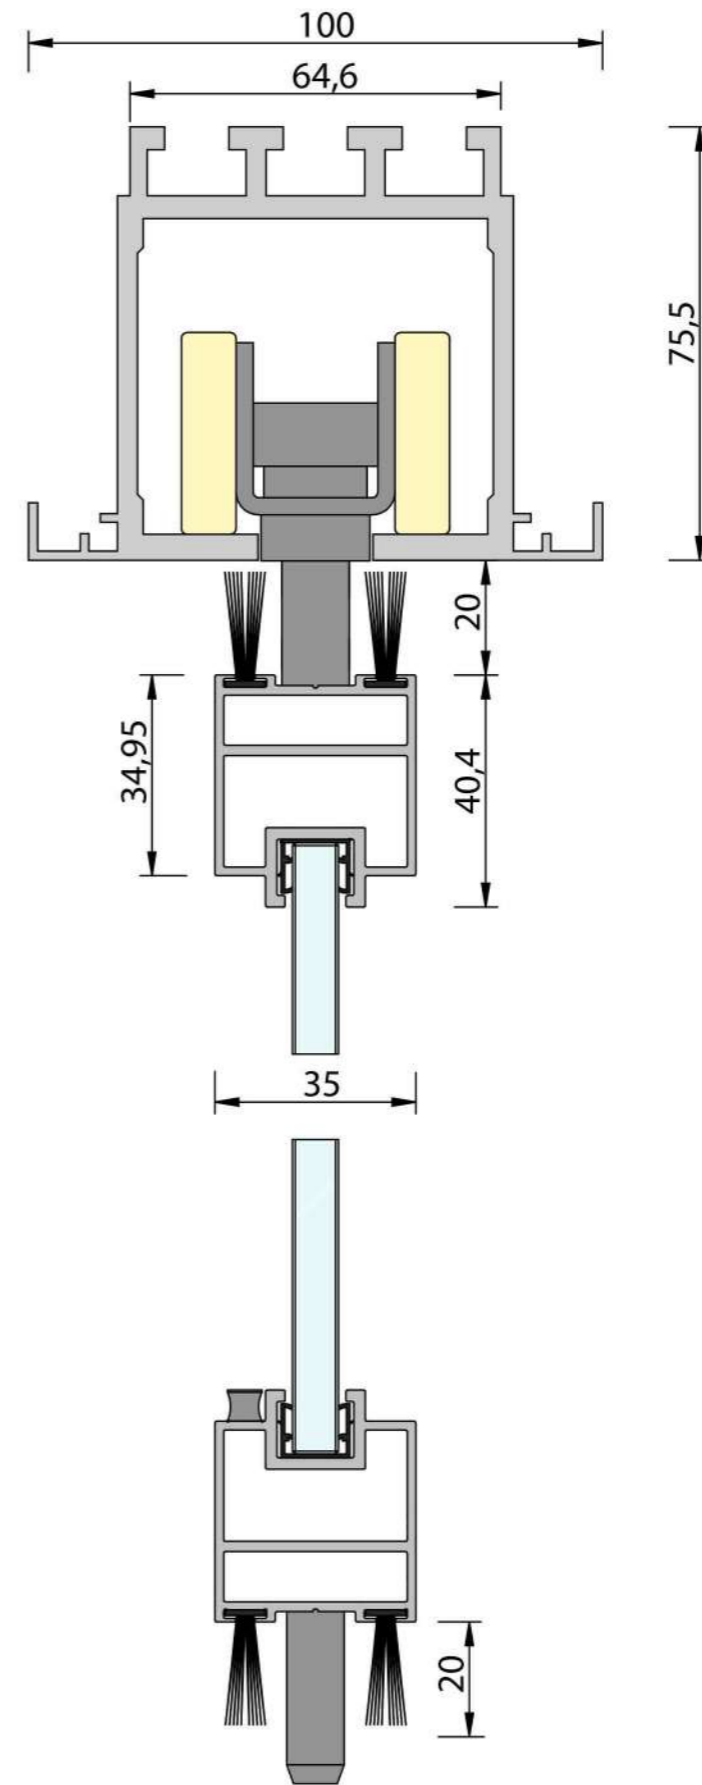

**VISTA** Γυάλινα χωρίσματα εσωτερικού χώρου με περιστρεφόμενα πάνελα (Pivot)

Τα γυάλινα χωρίσματα VISTA με ανεξάρτητα περιστρεφόμενα πάνελα, επιτρέπουν τον διαχωρισμό ή την επανένωση χώρων, ή την σταθεροποίηση των πανέλων καθέτως προς τον άξονα σε ορισμένα σημεία. Τα πάνελα οδηγούνται απο τον οδηγό οροφής χωρίς οδηγό δαπέδου. Στο δάπεδο υπάρχουν μικροί υποδοχείς για την περιστροφή και σταθεροποίηση των πανέλων.

### Διαστάσεις του προφίλ

Πάχος (mm)	35
Ύψος (mm)	40

### Κατασκευή

Επιφάνεια	Γυαλί 8 ή 10mm
Πλαίσια	Προφίλ Αλουμινίου