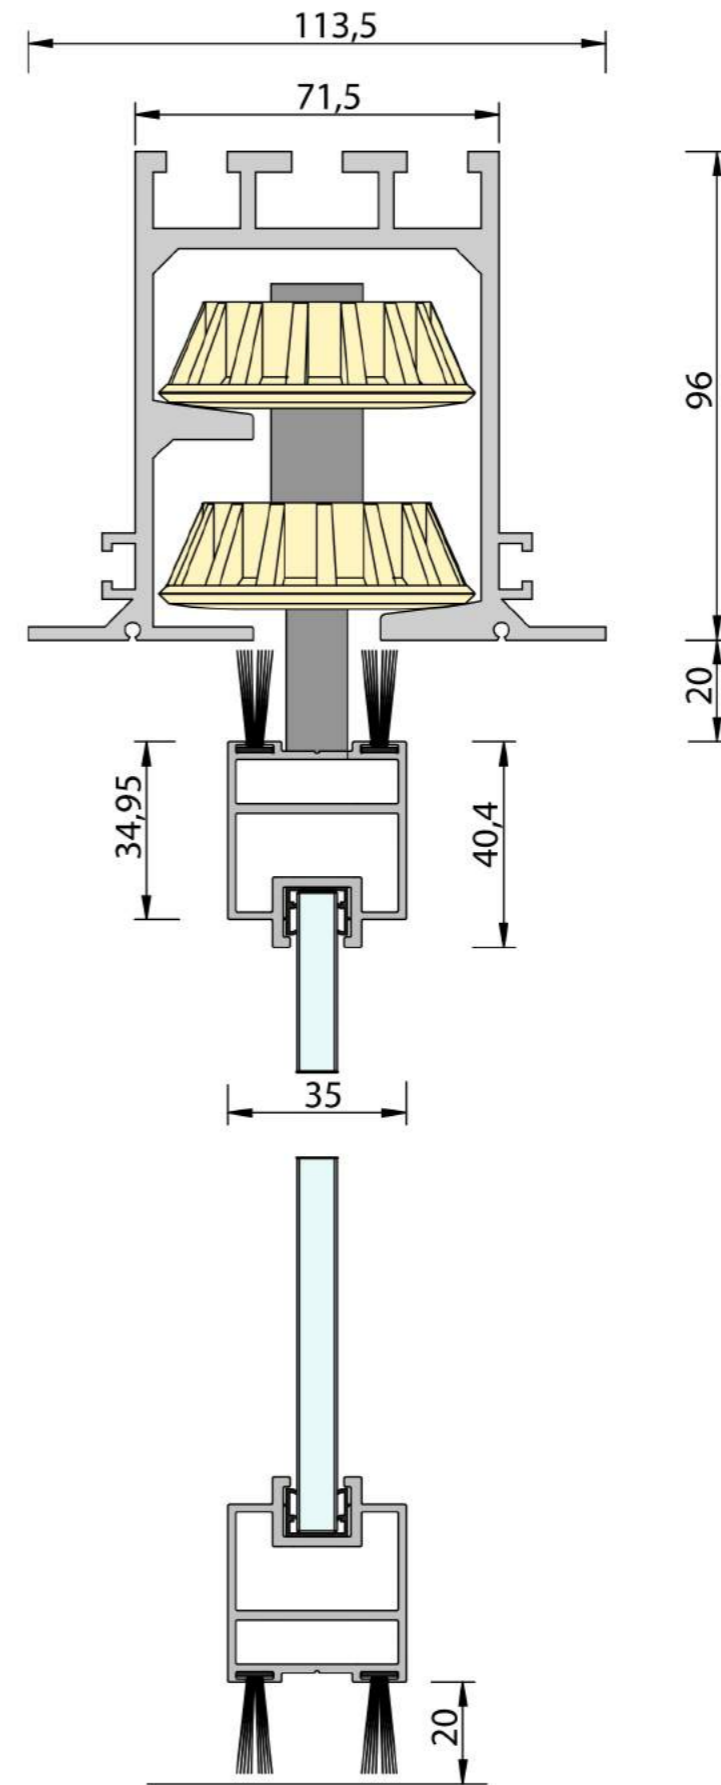

**VISTA** Γυάλινα Κινητά Χωρίσματα Εσωτερικού Χώρου

Τα Γυάλινα Κινητά Χωρίσματα VISTA χαρακτηρίζονται από τα ανεξάρτητα πάνελα τους με διπλή ανάρτηση. Δεν έχουν οδηγό στο δάπεδο και οδηγούνται από τον οδηγό οροφής. Για τον χειρισμό του VISTA χρησιμοποιούμε ένα χειροκίνητο σύστημα μανδάλωσης που χρειάζεται μόνο έναν μικρό υποδοχέα στο δάπεδο. Η λεπτή και κομψή κατασκευή τους διευκολύνει τον χειρισμό τους.

### Διαστάσεις του προφίλ

Πάχος (mm)	35
Ύψος (mm)	40

### Κατασκευή

Επιφάνεια	Γυαλί 8 ή 10mm
Πλαίσια	Προφίλ Αλουμινίου